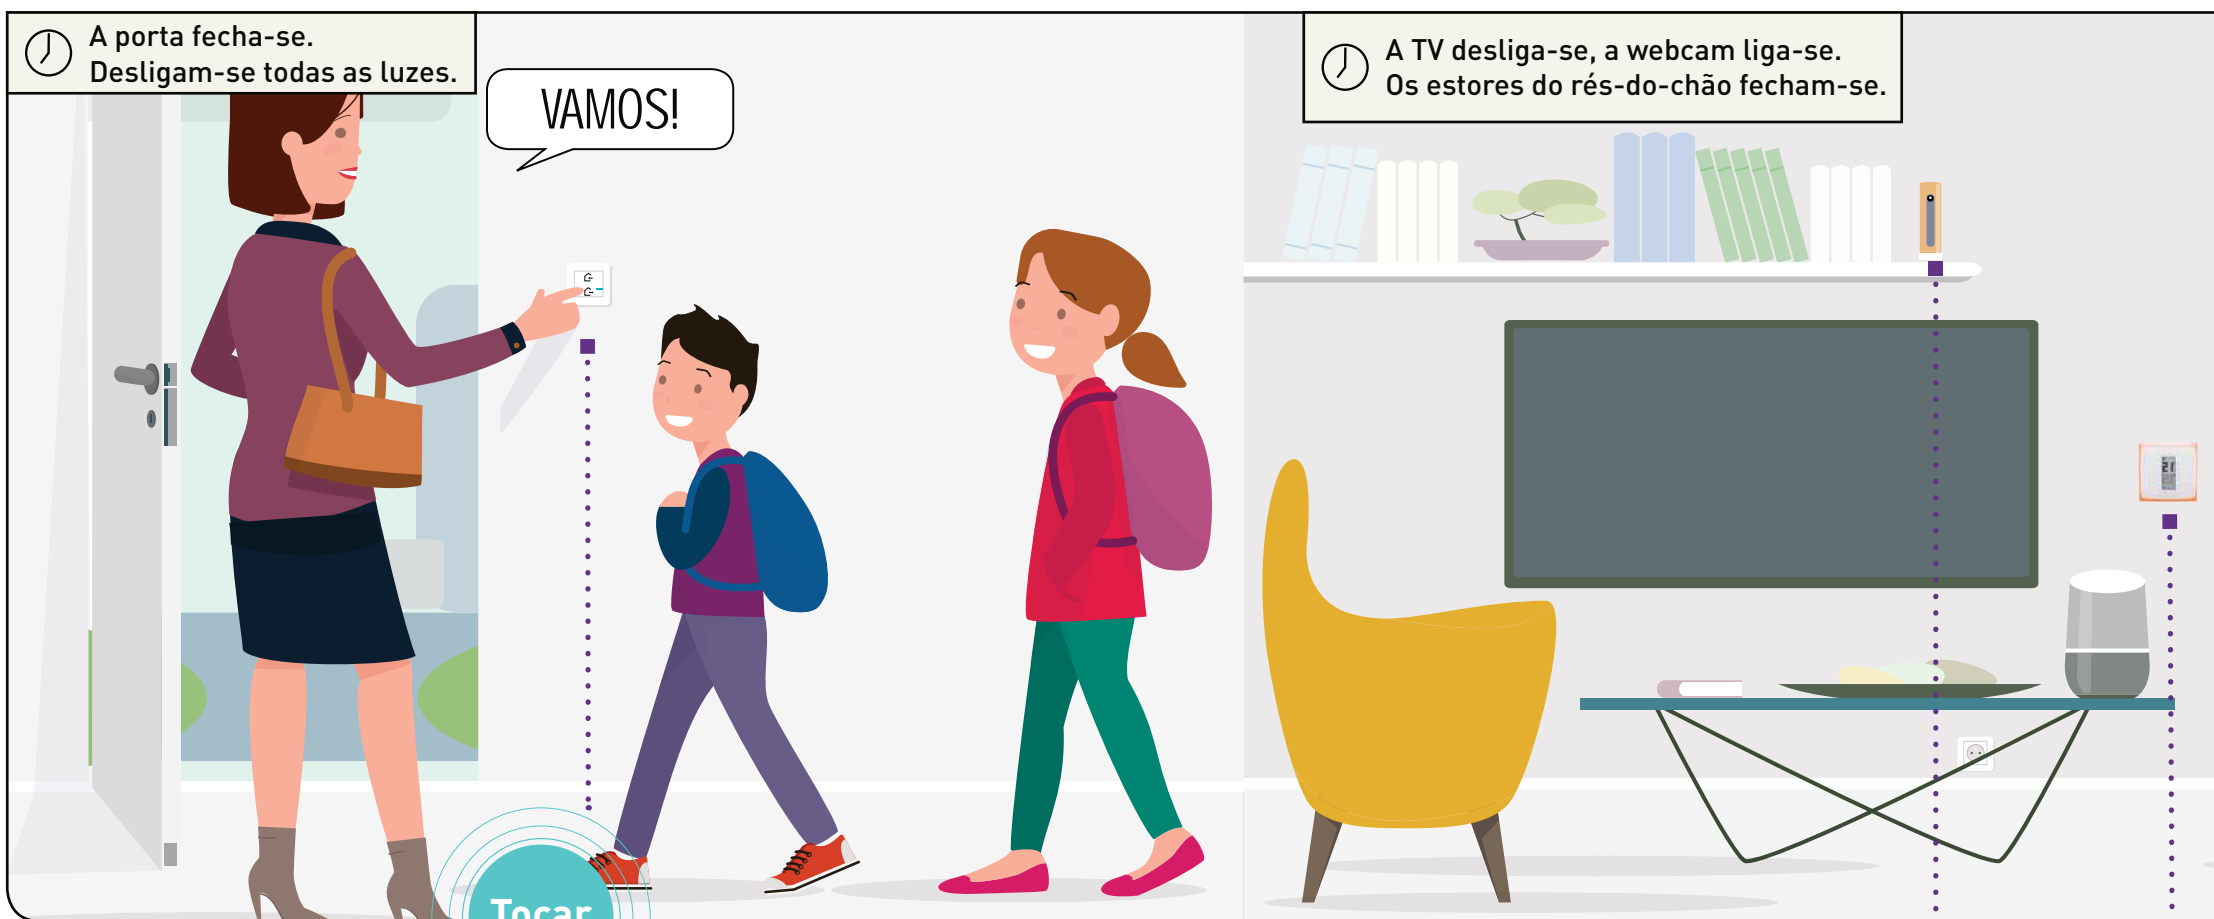

TERMÓSTATO NETATMO

De dia e de noite, divisão a divisão, a temperatura ajusta-se de acordo com os seus cenários de vida.

Troque para o modo “Dia” sem sair da cama.

Quando acorda, só terá de tocar no interruptor “Acordar” para ativar o cenário de vida matinal que definiu.

O termóstato ajusta-se para 19°.

Começam a dar as notícias matinais.

SUBIR

SUBIR

ON

INTERRUPTOR DE ESTORES CONECTADO

Poderá ver todos os estores a subir automaticamente. Ou controlar a subida e a descida de cada um dos estores através dos respetivos interruptores individuais.

TOMADA DE ENERGIA CONECTADA

A TV e o rádio ligam-se todas as manhãs, para o seu pequeno-almoço.

Cenário
de vida 2

**HORA
DE SAIR**

ESTOU A SAIR DE CASA

Tocar

COMANDO GERAL ENTRAR/SAIR SEM FIOS

Ative o seu cenário de vida de saída de casa com um único toque no interruptor sem fios. Desligam-se todas as luzes...

CÂMARA NETATMO WELCOME

A câmara de videovigilância liga-se, pronta para o avisar de qualquer intrusão.

Controle a sua casa com um único toque.

Quando sai de casa, um toque no interruptor principal sem fios Valena™ Life with Netatmo ativa o seu cenário de saída. Também pode ser ativado através da voz ou com as pontas dos dedos, através do seu tablet ou smartphone.