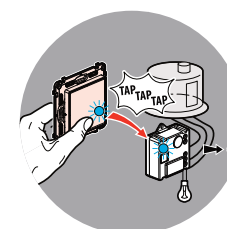

Desfrute da sua casa conectada em 5 minutos - p. 24