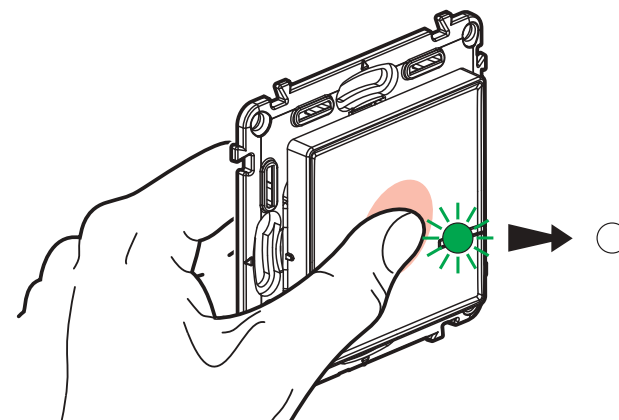

→ O respetivo LED pisca a verde e depois desliga-se.
→ O LED da gateway também se desliga.

ASSOCIE OS COMANDOS E INTERRUPTORES SEM FIOS

PASSO 4:

ATIVE OS COMANDOS E INTERRUPTORES SEM FIOS

Remova a tira de proteção de cada um dos produtos sem fios.

PASSO 5:

Pressione brevemente cada um para os ativar.

→ O respetivo LED pisca a verde e depois desliga-se.

CONECTADA EM 5 MINUTOS

PASSO 3:

CONFIGURE AS TOMADAS E INTERRUPTORES CONECTADOS

Pressione o centro do comando geral Entrar/Sair sem fios durante um breve momento até que o LED fique verde e depois solte o botão.