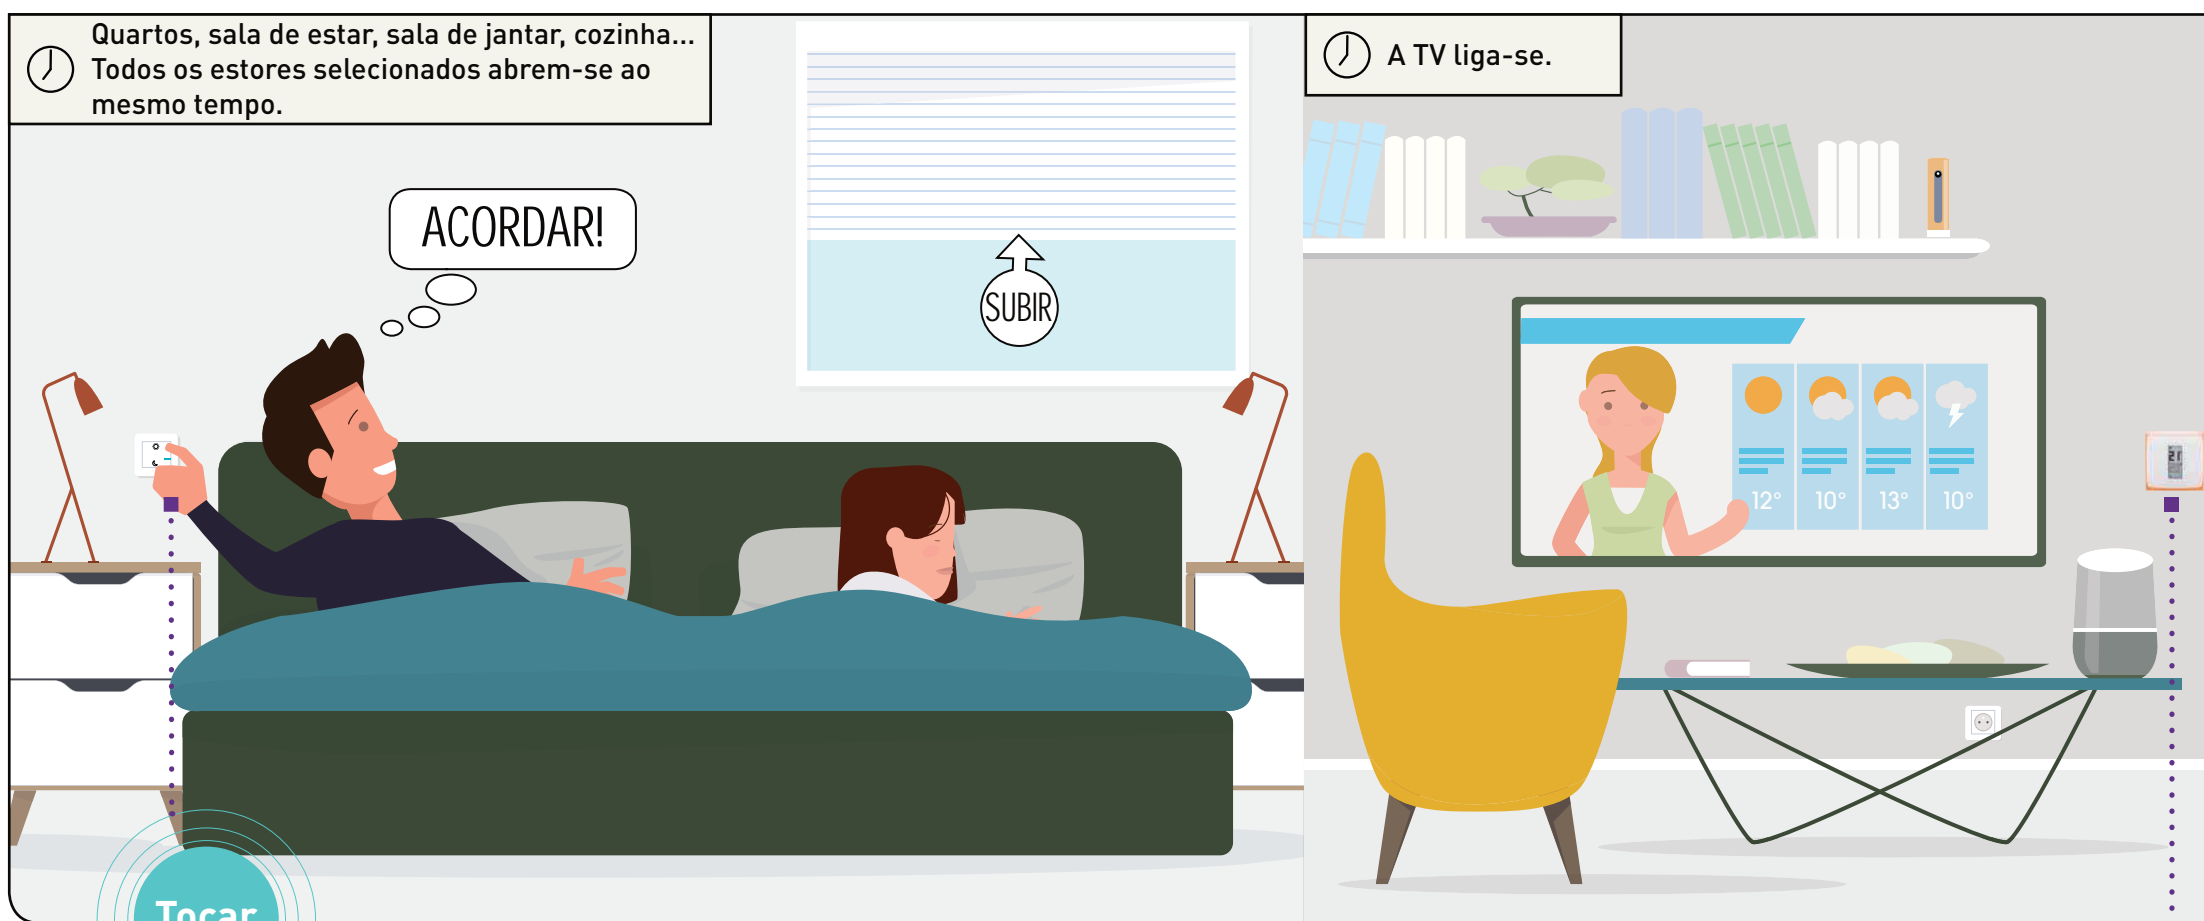

PRECISO
RTIR
HEIRO
POUPAR

kW/h

... POUPE MUITO

Aumente o seu conforto, mesmo enquanto poupa energia. A aplicação Home + Control permite-lhe visualizar o consumo detalhadamente: num determinado momento ou ao longo do tempo, de uma determinada luz ou aparelho, ou de todo o conjunto. Esse nível de detalhe pode ajudá-lo a otimizar a sua poupança energética.

HOME + CONTROL
Monitorize o consumo facilmente e receba notificações sobre situações anómalas.

Cenário
de vida 1

HORA DE ACORDAR

ESTOU A COMEÇAR O DIA

Tocar

COMANDO ACORDAR/DEITAR SEM FIOS

Ative o seu cenário de vida Acordar com um único toque no interruptor sem fios.

TERMÓSTATO NETATMO

De dia e de noite, divisão a divisão, a temperatura ajusta-se de acordo com os seus cenários de vida.

Troque para o modo “Dia” sem sair da cama.

Quando acorda, só terá de tocar no interruptor “Acordar” para ativar o cenário de vida matinal que definiu.