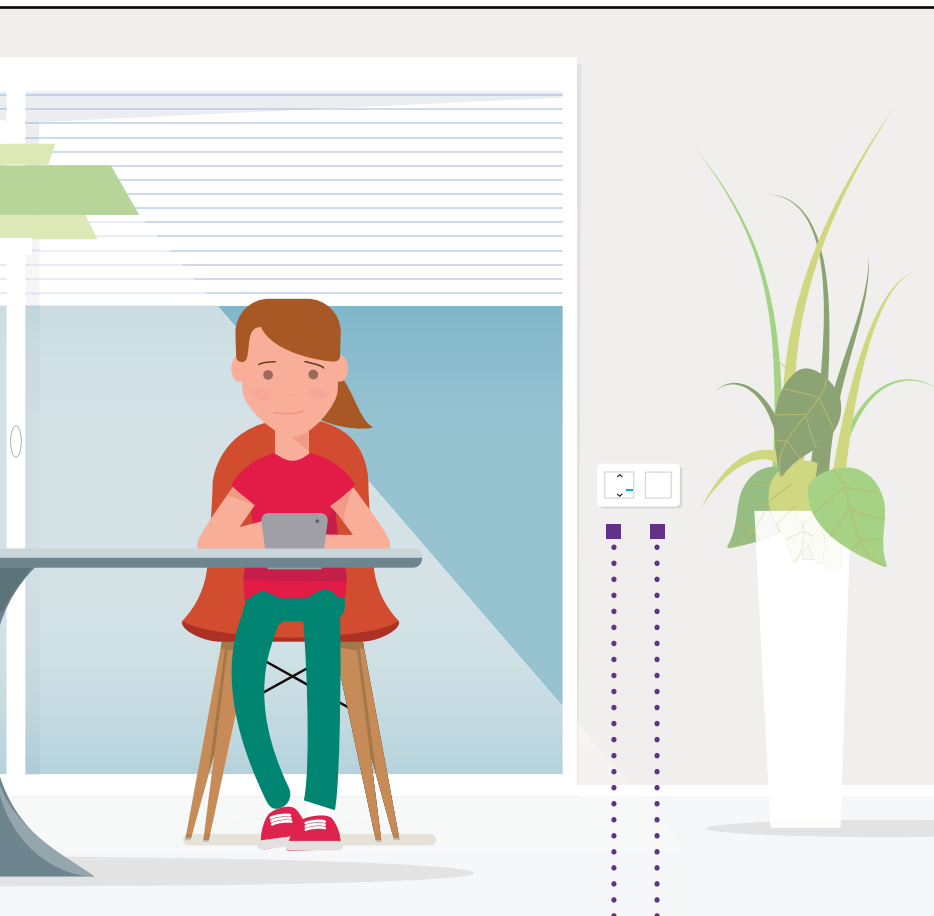

Controle as luzes ou os aparelhos através da voz com a Siri, Google Assistente ou Amazon Alexa.

Falar

works with the
Google Assistant

WORKS WITH
alexa

Works with
Apple HomeKit

CÂMARA NETATMO WELCOME

Veja os seus filhos a fazerem os trabalhos de casa a partir do seu smartphone.

Estar longe de um interruptor ou de casa não significa não ter controlo.

A Siri, a Alexa, o Google Assistente ou a aplicação Home + Control permitem-lhe gerir todas as luzes, estores e aparelhos conectados.