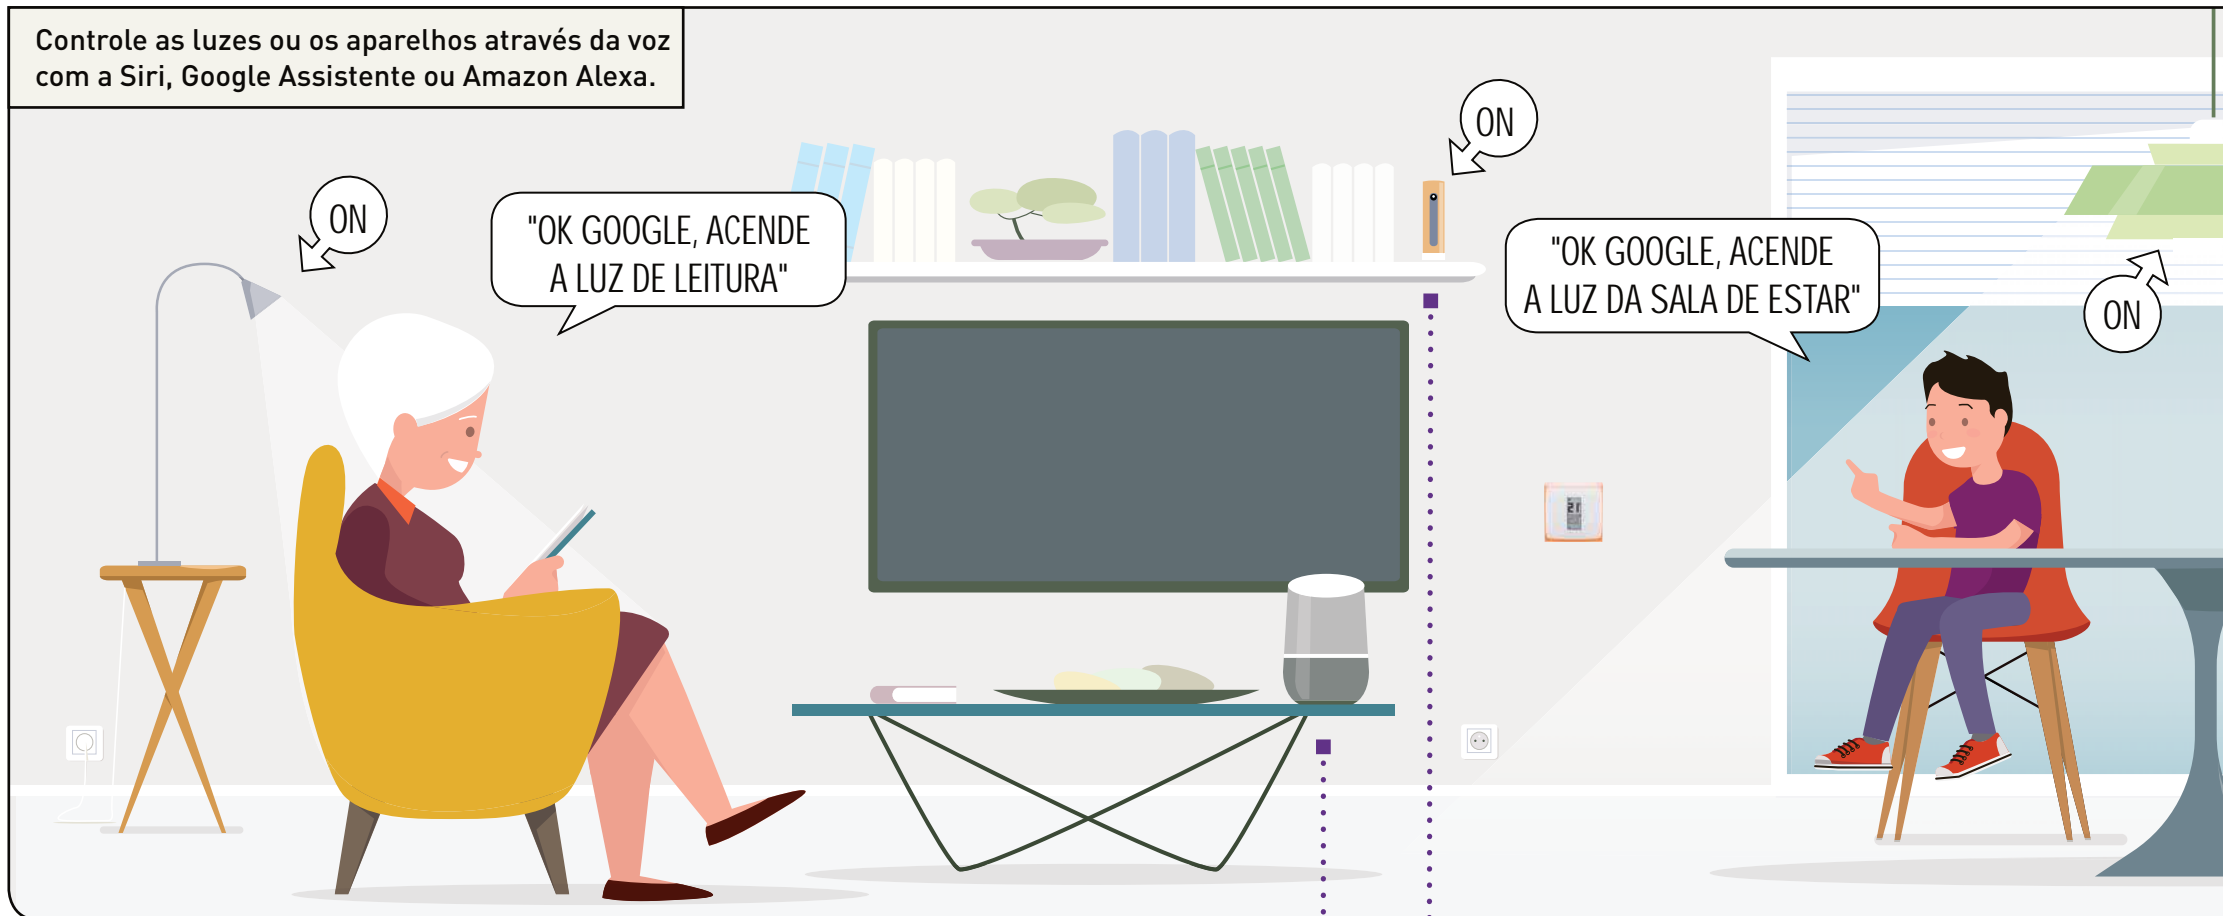

CÂMARA NETATMO WELCOME

A câmara de videovigilância liga-se, pronta para o avisar de qualquer intrusão.

Controle a sua casa com um único toque.

Quando sai de casa, um toque no interruptor principal sem fios Valena™ Life with Netatmo ativa o seu cenário de saída. Também pode ser ativado através da voz ou com as pontas dos dedos, através do seu tablet ou smartphone.

TOMADA DE ENERGIA CONECTADA

TV, rádio, computador... Os seus equipamentos eletrónicos desligam-se e aguardam que regresse a casa para se voltarem a ligar.

Cenário
de vida 3

HORA DO CONFORTO

ESTOU A DAR CONFORTO À FAMÍLIA

Controle as luzes ou os aparelhos através da voz com a Siri, Google Assistente ou Amazon Alexa.

Falar

works with the
Google Assistant

WORKS WITH
alexa

Works with
Apple HomeKit

CÂMARA NETATMO WELCOME

Veja os seus filhos a fazerem os trabalhos de casa a partir do seu smartphone.

Estar longe de um interruptor ou de casa não significa não ter controlo.

A Siri, a Alexa, o Google Assistente ou a aplicação Home + Control permitem-lhe gerir todas as luzes, estores e aparelhos conectados.