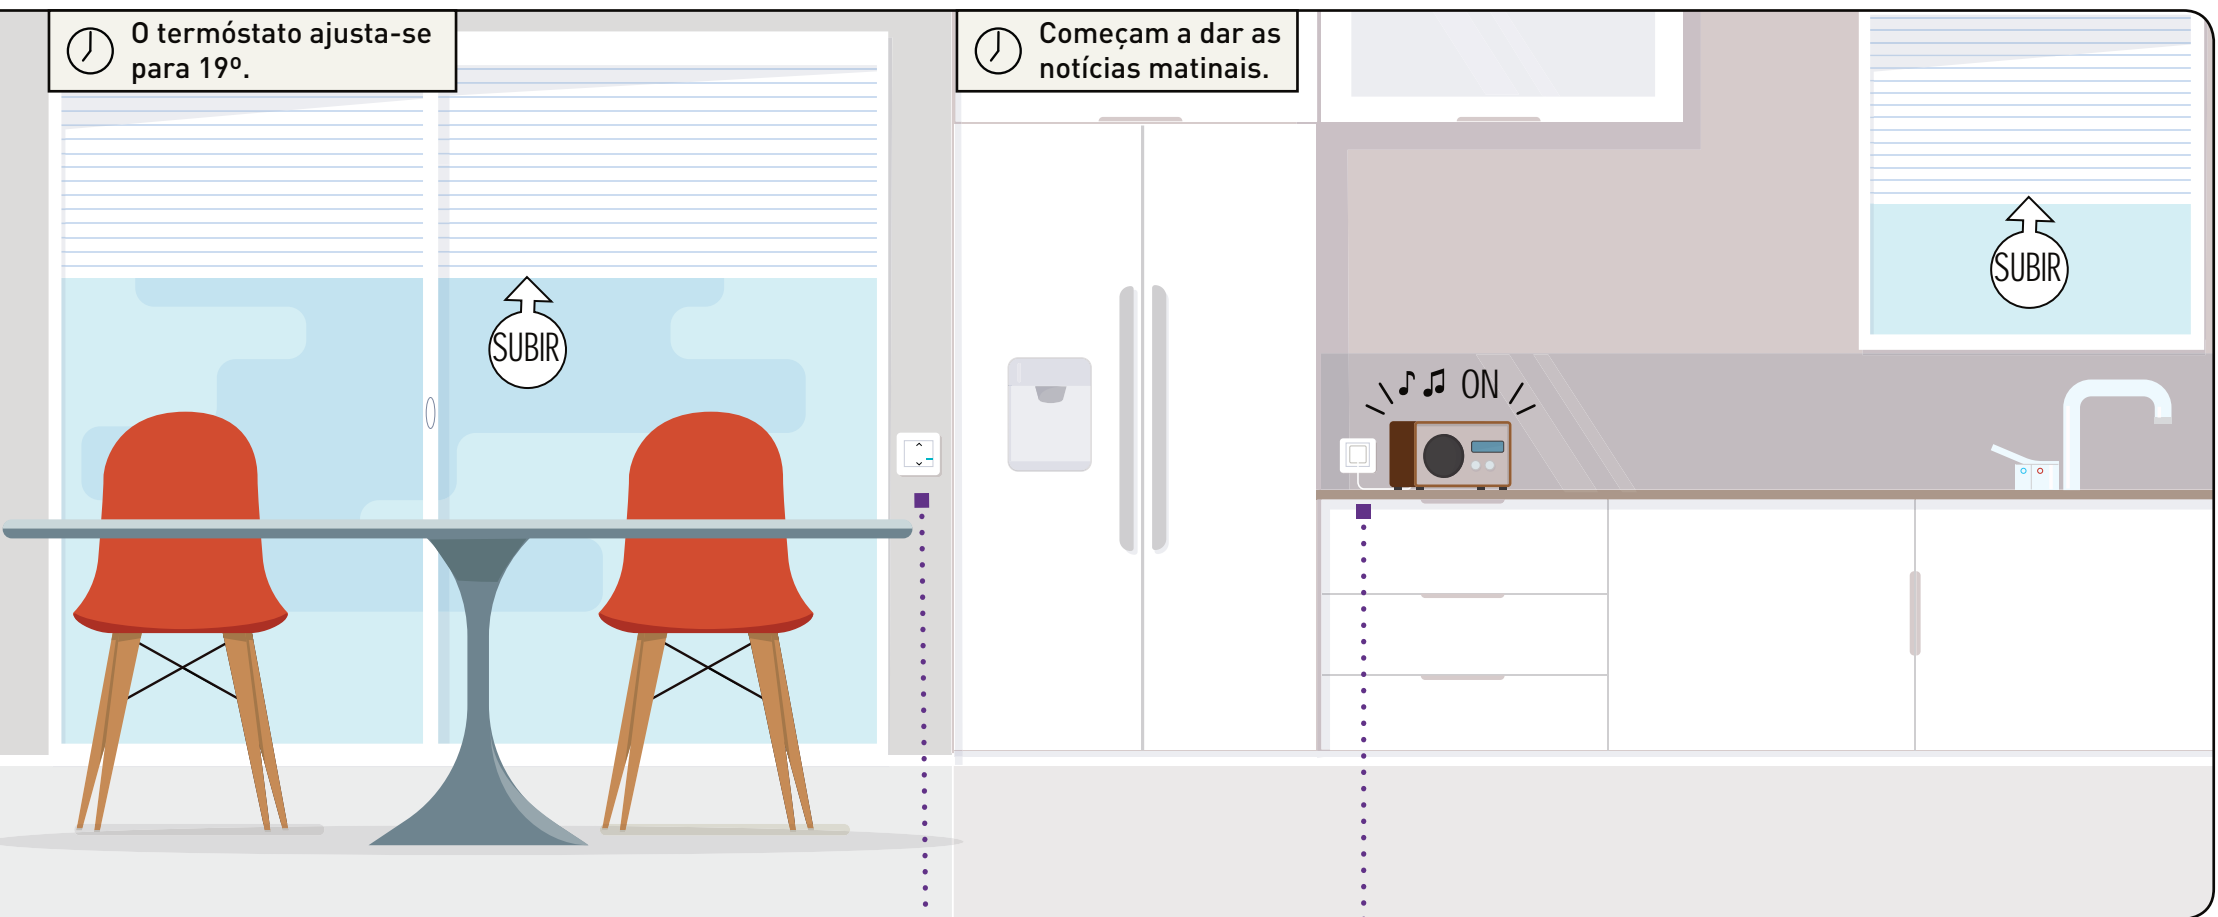

PRECISO
RTIR
HEIRO
POUPAR

kW/h

... POUPE MUITO

Aumente o seu conforto, mesmo enquanto poupa energia. A aplicação Home + Control permite-lhe visualizar o consumo detalhadamente: num determinado momento ou ao longo do tempo, de uma determinada luz ou aparelho, ou de todo o conjunto. Esse nível de detalhe pode ajudá-lo a otimizar a sua poupança energética.

HOME + CONTROL
Monitorize o consumo facilmente e receba notificações sobre situações anómalas.

Cenário
de vida 1

HORA DE ACORDAR

ESTOU A COMEÇAR O DIA

Tocar

COMANDO ACORDAR/DEITAR SEM FIOS

Ative o seu cenário de vida Acordar com um único toque no interruptor sem fios.

TERMÓSTATO NETATMO

De dia e de noite, divisão a divisão, a temperatura ajusta-se de acordo com os seus cenários de vida.

Troque para o modo “Dia” sem sair da cama.

Quando acorda, só terá de tocar no interruptor “Acordar” para ativar o cenário de vida matinal que definiu.