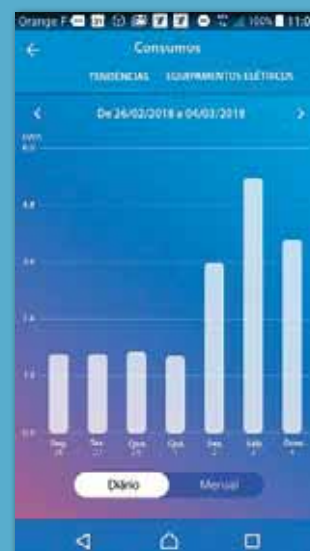

... POUPE MUITO

Aumente o seu conforto, mesmo enquanto poupa energia. A aplicação Home + Control permite-lhe visualizar o consumo detalhadamente: num determinado momento ou ao longo do tempo, de uma determinada luz ou aparelho, ou de todo o conjunto. Esse nível de detalhe pode ajudá-lo a otimizar a sua poupança energética.

HOME + CONTROL
Monitorize o consumo facilmente e receba notificações sobre situações anómalas.