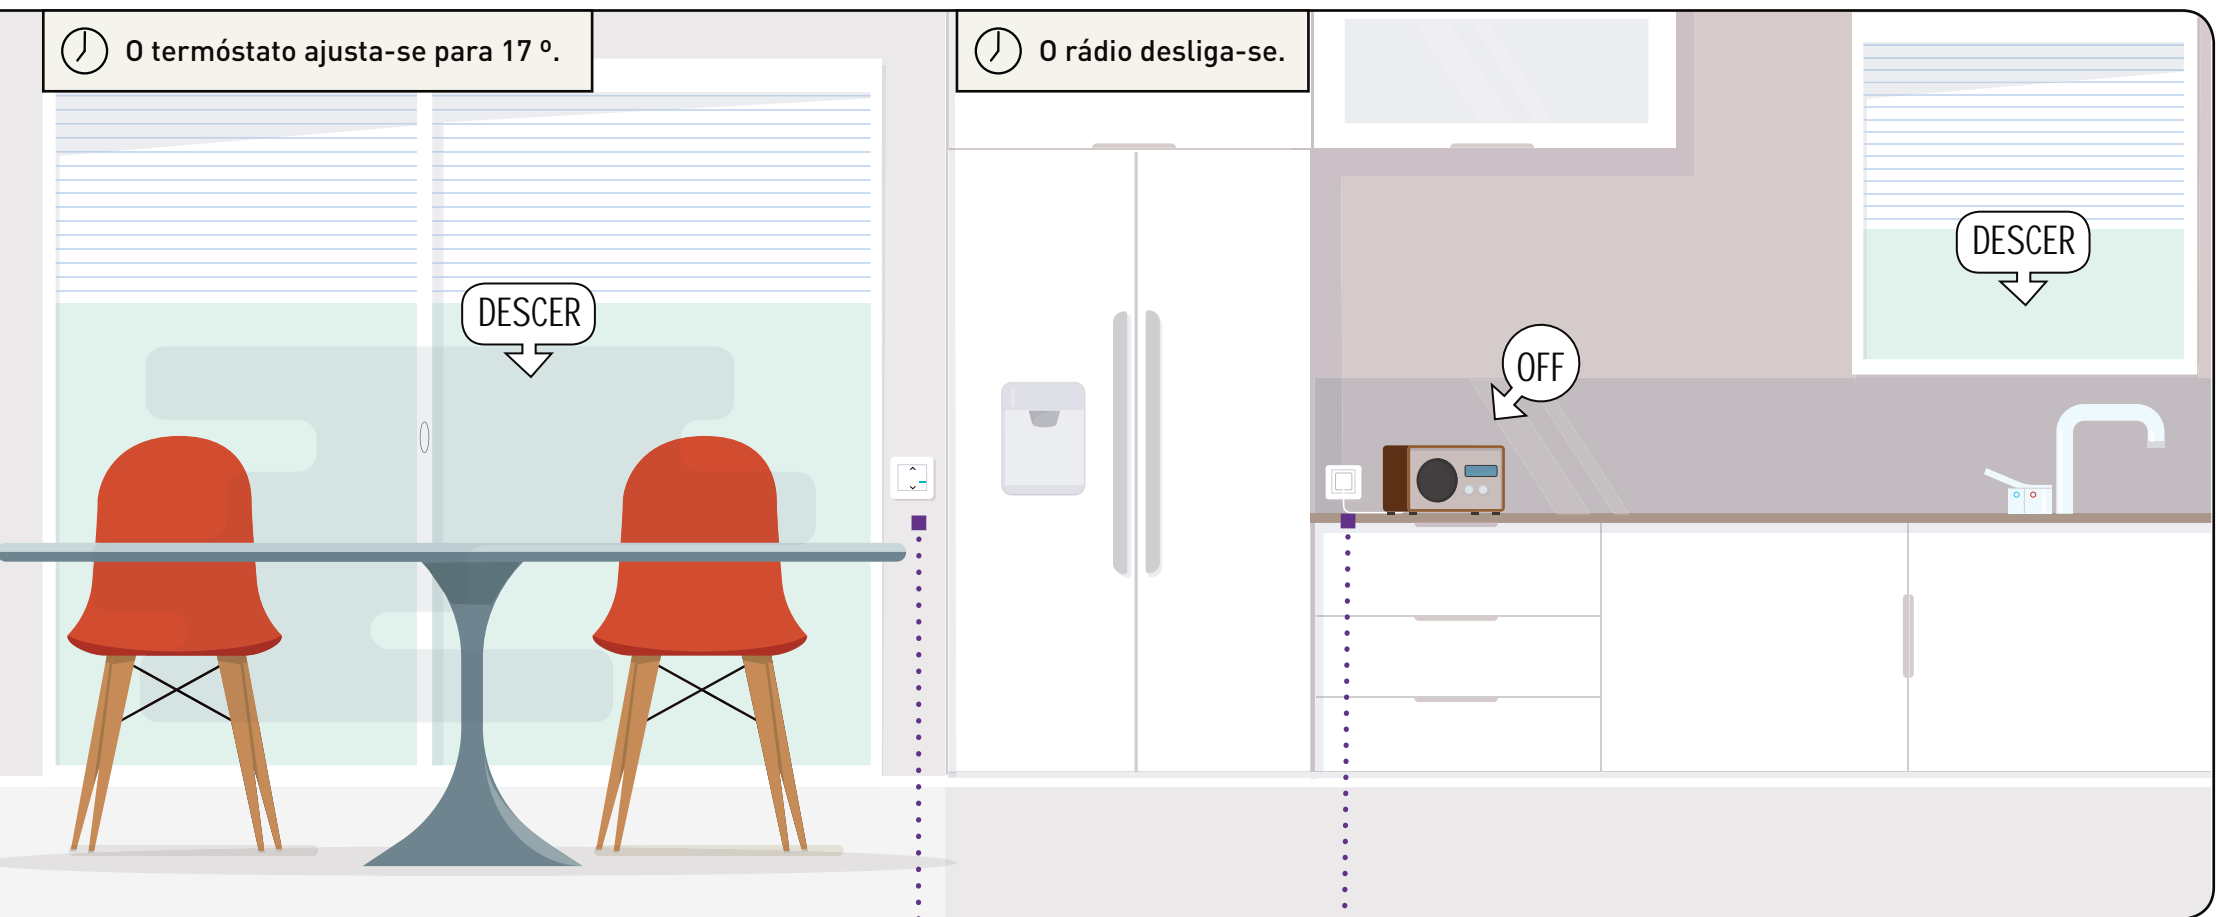

TOMADA DE ENERGIA CONECTADA

A TV e o rádio ligam-se todas as manhãs, para o seu pequeno-almoço.

Cenário
de vida 2

**HORA
DE SAIR**

ESTOU A SAIR DE CASA

Tocar

COMANDO GERAL ENTRAR/SAIR SEM FIOS

Ative o seu cenário de vida de saída de casa com um único toque no interruptor sem fios. Desligam-se todas as luzes...

CÂMARA NETATMO WELCOME

A câmara de videovigilância liga-se, pronta para o avisar de qualquer intrusão.

Controle a sua casa com um único toque.

Quando sai de casa, um toque no interruptor principal sem fios Valena™ Life with Netatmo ativa o seu cenário de saída. Também pode ser ativado através da voz ou com as pontas dos dedos, através do seu tablet ou smartphone.